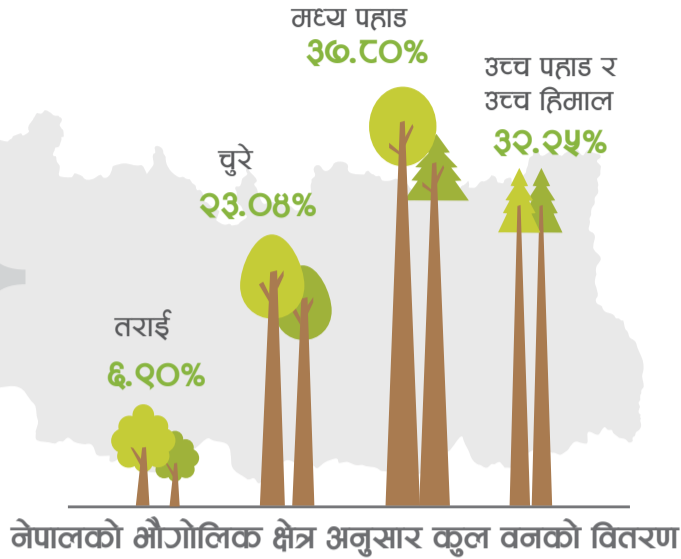

नेपाल सरकार
वन तथा वातावरण मन्त्रालय

वन तथा जैविक विविधता

नेपालको कुल क्षेत्रफल मध्ये वनक्षेत्र तथा अन्य काष्ठ तथा बुट्यान क्षेत्रले ओगटेको क्षेत्र

नेपालको कुल वन क्षेत्रफल
६६ लाख हेक्टर

प्रदेश अनुसार वनले ढाकेको क्षेत्रफल (हेक्टर, हजारमा)

प्रदेश १	११३४.३
प्रदेश २	२६३.६
प्रदेश ३	१०२०.९
गण्डकी	८१७.३
प्रदेश ५	९७४.८
कर्णाली	११८३.८
सुदूर पश्चिम	११४६.१

वन्यजन्तु प्रजाति विविधता १७,०९७

जैविक विविधता

रेकर्ड गरिएको कुल प्रजाति संख्या
३०,१६८

वन व्यवस्थापन पद्धती अनुसारको वन (क्षेत्रफल, हेक्टरमा)